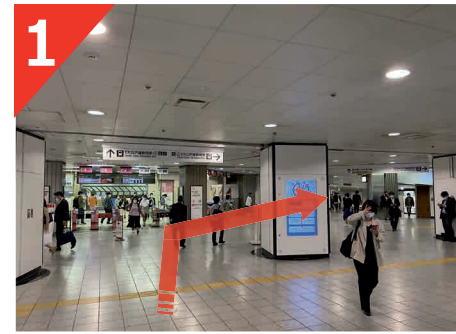

ビジョンセンター西新宿 Vision Center Nishishinjuku

JR各線「新宿駅」南口～7番出口 地下ルート

東京メトロ・都営地下鉄「新宿駅（7番出口）」 徒歩1分
JR各線「新宿駅」南口・西口 徒歩5分

〒160-0023
東京都新宿区西新宿1-22-2
新宿サンエービル1F,2F,7F [受付：1F]

JR「新宿駅」南口改札を出てすぐ右（都庁方面）へ進みます。ルミネ1を目指し、エスカレーターで2回下がります。写真左側にある東京メトロ・都営地下鉄の大きな改札が見えたら右折します。

右折後、都庁第二本庁舎方面へ進みます。左側に柱がある通路で、長い直線となります。道中にドトール等テナントが入っています。

行き止まりの手前で、右折します。（7番出口です）その先の階段をお上がり下さい。※エレベーター・エスカレーターはありませんのでご注意ください。

「7番出口」から出た先の横断歩道を渡ります。当施設のビル外観が見えてきます。

ビルの袖に「ビジョンセンター」の看板が見えてきます。赤矢印先がビル入口となります。