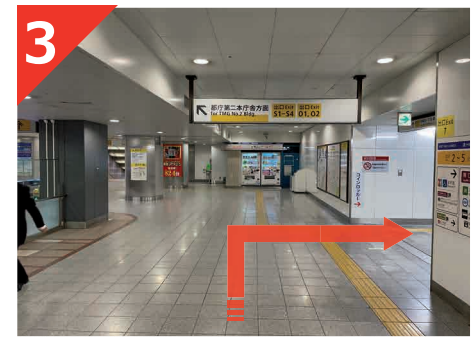

ビジョンセンター西新宿 Vision Center Nishishinjuku

JR各線「新宿駅」南口～7番出口 地下ルート

東京メトロ・都営地下鉄「新宿駅（7番出口）」 徒歩1分
JR各線「新宿駅」南口・西口 徒歩5分

〒160-0023
東京都新宿区西新宿1-22-2
新宿サンエービル1F,2F,7F [受付：1F]

JR「新宿駅」南口改札を出てすぐ右（都庁方面）へ進みます。ルミネ1を目指し、エスカレーターで2回下がります。写真左側にある東京メトロ・都営地下鉄の大きな改札が見えたら右折します。

右折後、都庁第二本庁舎方面へ進みます。左側に柱がある通路で、長い直線となります。道中にドトール等テナントが入っています。

行き止まりの手前で、右折します。（7番出口です）その先の階段をお上がり下さい。※エレベーター・エスカレーターはありませんのでご注意ください。

「7番出口」から出た先の横断歩道を渡ります。当施設のビル外観が見えてきます。

ビルの袖に「ビジョンセンター」の看板が見えてきます。赤矢印先がビル入口となります。